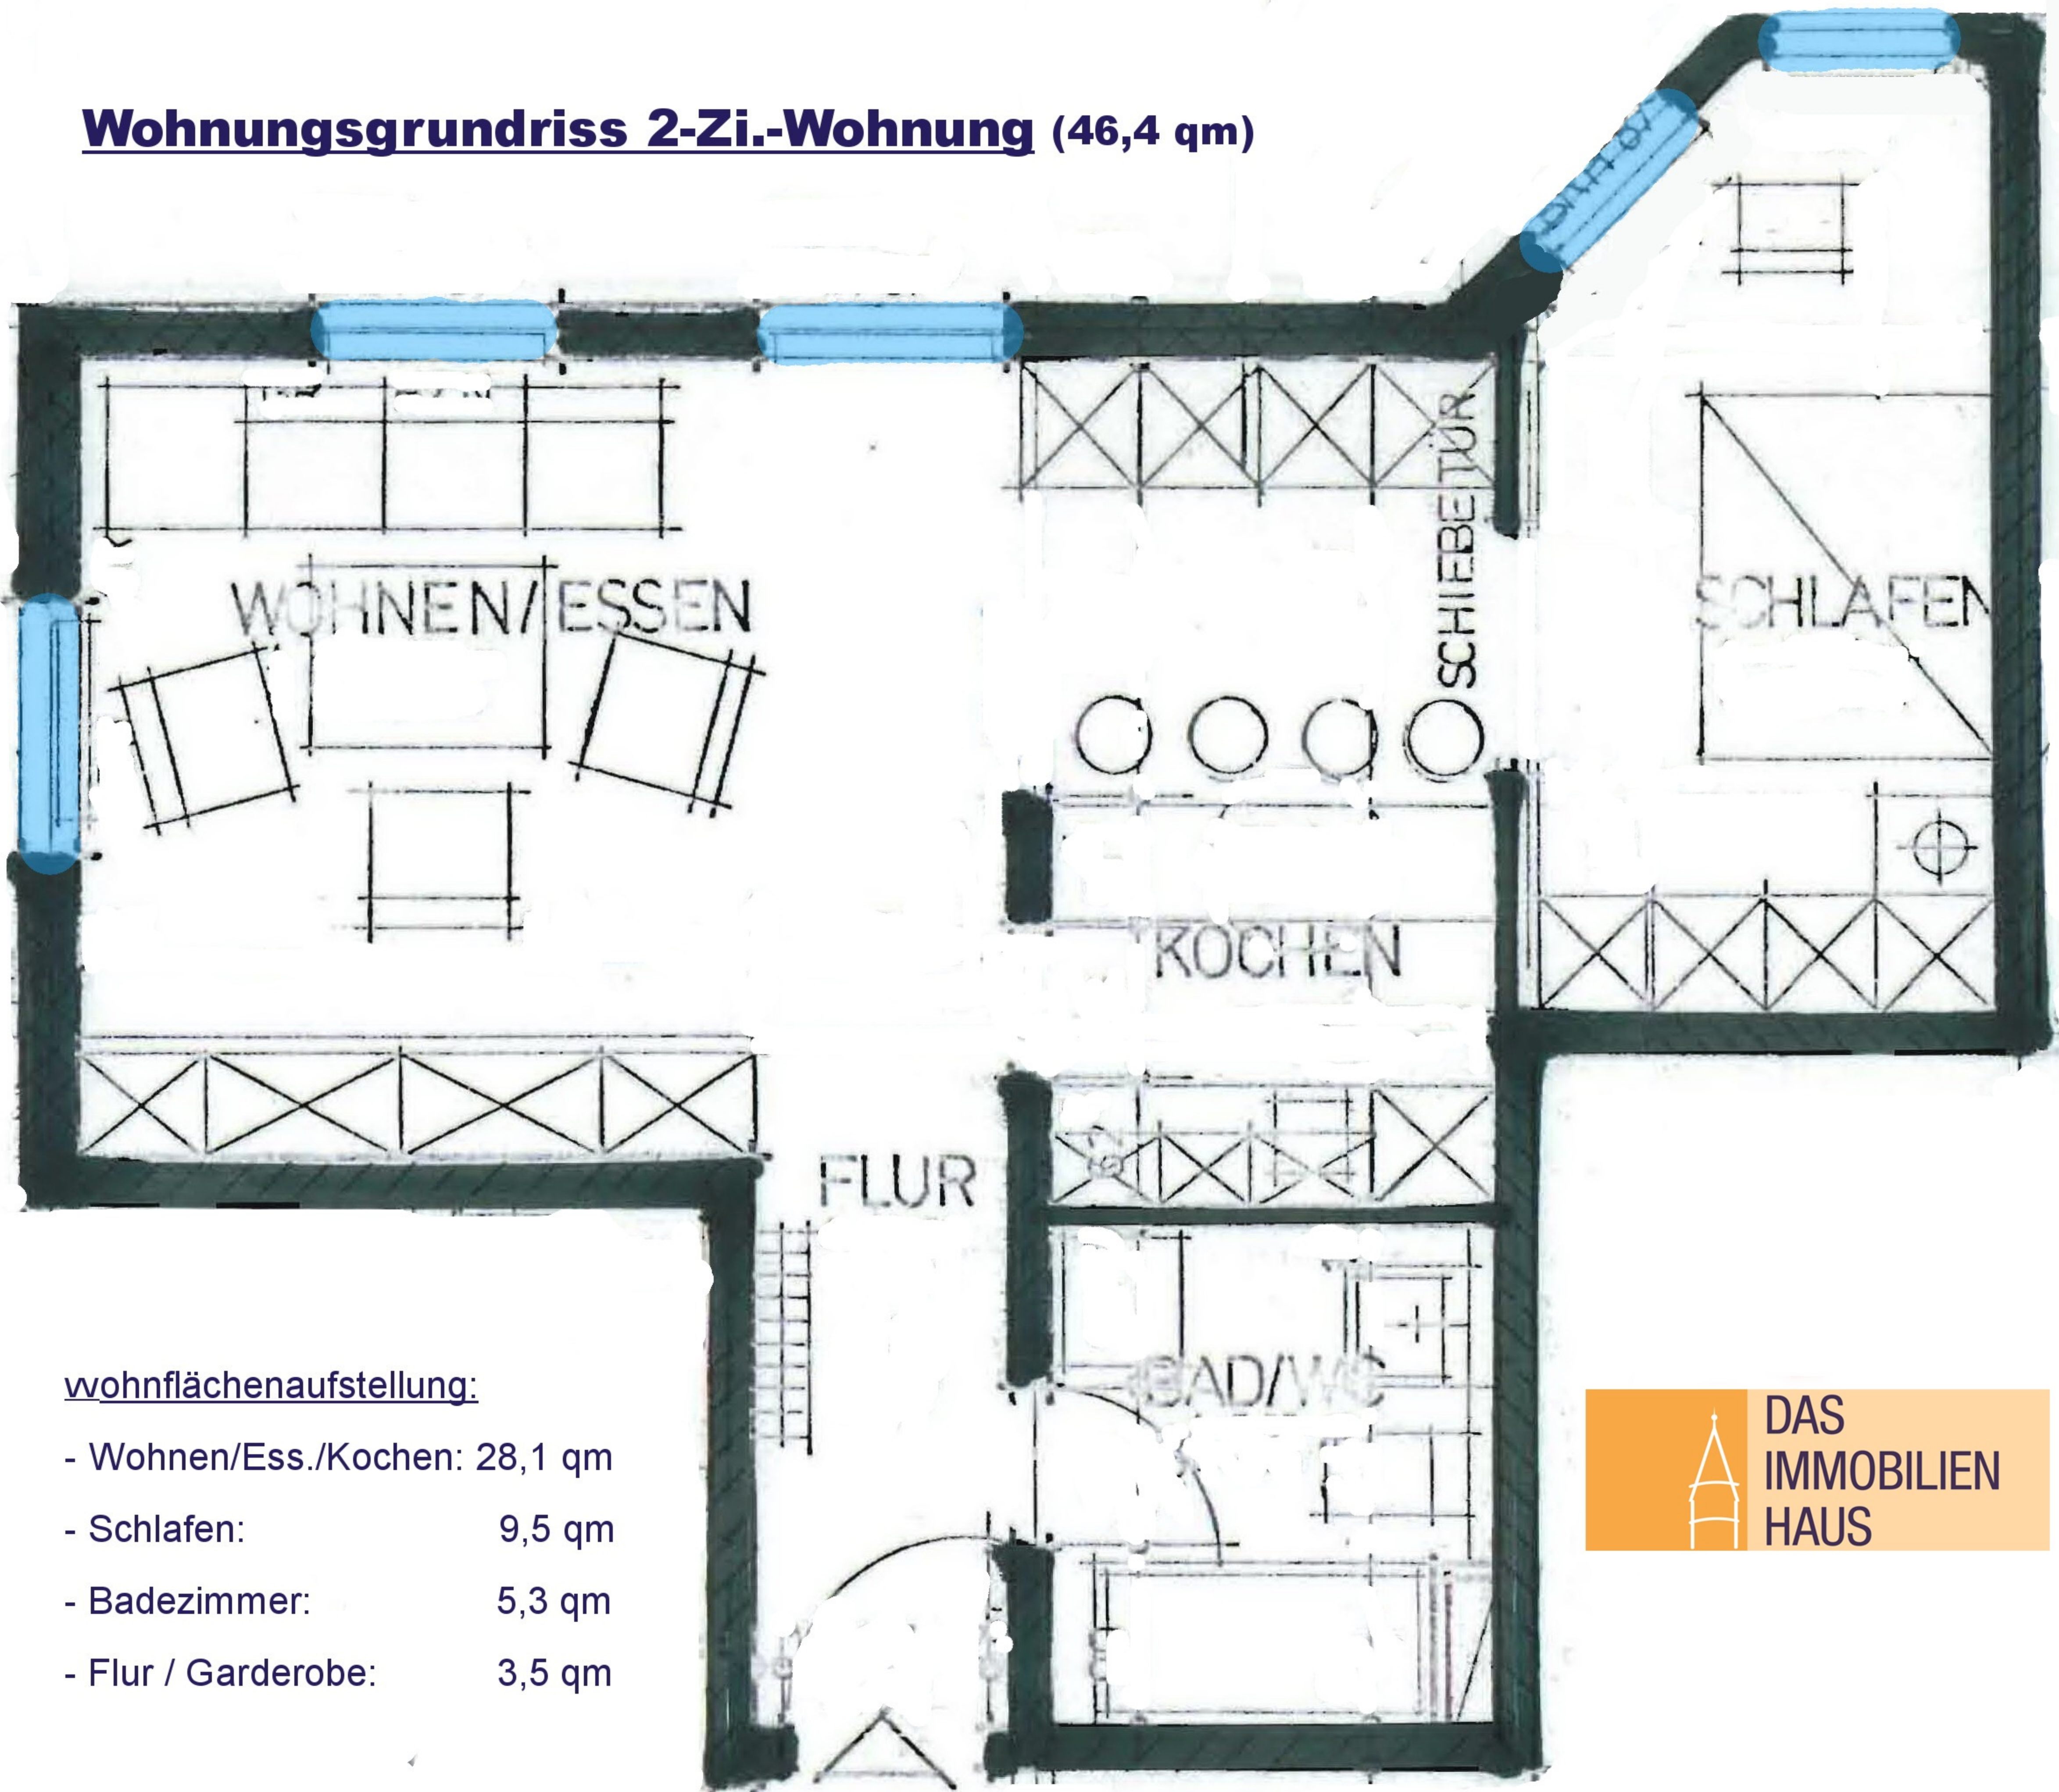

## Wohnungsgrundriss 2-Zi.-Wohnung (46,4 qm)

### wohnflächenaufstellung:

- Wohnen/Ess./Kochen: 28,1 qm
- Schlafen: 9,5 qm
- Badezimmer: 5,3 qm
- Flur / Garderobe: 3,5 qm